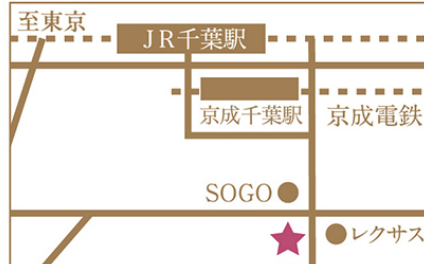

すべてのお客様に

心地よいひとときを

2025.3.1 SAT

F.ICHIRIN Grand OPEN

ICHIRIN 15th Anniversary

大人女性のための「ICHIRIN」に加え、男性の方やお子様を含むご家族皆さままでご利用いただける「F.ICHIRIN」が新たにオープン!

そして、ICHIRIN千葉店は15周年を迎えました。記念して合同キャンペーンを開催! 裏面に特典情報あり!

2店舗共通特典をご利用のお客様は「チラシを見た」とお伝えください

New

エフイチリン千葉店(3F)

WEB
ご予約

tel.043-244-3010

千葉市中央区新町3-1 グラスボイス3F
受付時間/カット 10:00-18:00 パーマ・カラー 10:00-17:30
ご予約優先制 年中無休

イチリン千葉店(2F)

WEB
ご予約

tel.043-245-8000

千葉市中央区新町3-1 グラスボイス2F
受付時間/カット 9:30-17:30 パーマ・カラー 9:30-16:30
ご予約優先制 年中無休

キッズルーム
完備

※各種カードをご利用いただけます

<https://daybyday.co.jp>

ホームページからも24時間ご予約いただけます

3F 「F.ICHIRIN千葉店」

全ての世代に充実していただける空間をご提供します。

女性だけでなく、男性やお子様もご利用いただけるサロンとして新たにオープン!ご友人はもちろんのこと、ご家族やお子様連れのご来店も大歓迎です。カットのみならず、**ハイライトカラー**や**豊富な種類のトリートメント**といった上質なメニューを取り揃え、皆さまのご来店をお待ちしております。

金山 義紀 オーナー/スタイリスト

お客様に寄り添い、お悩みやご希望をしっかりとカウンセリングし、お肌の色やファッションなど一人一人に似合うようなヘアデザインをご提案いたします!お客様の空気感を大切にしつつ、居心地が良いと思っただけの接客を心掛けております。

Staff Voice

Style photo

2F 「ICHIRIN千葉店」

愛され続けて15年。

皆さまの温かいご支援に心より感謝いたします。
今までも、これからも、**女性だからこそ共感できる心やすまるおもてなし**をお約束します。